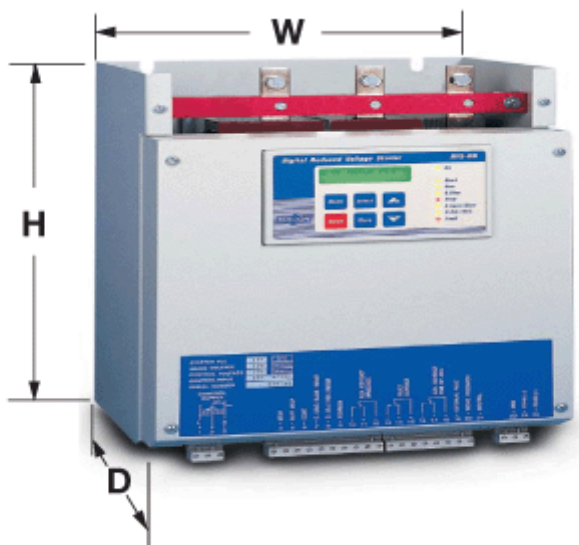

Varenummer: 761540390
Beskrivelse: Softstarter RVS-DN 390
200kW 390A 3x400V IP00 Digital

Mål

Betegnelse = Size C

D = 290.0

H = 500.0

Vægt = 44.80

W = 590.0